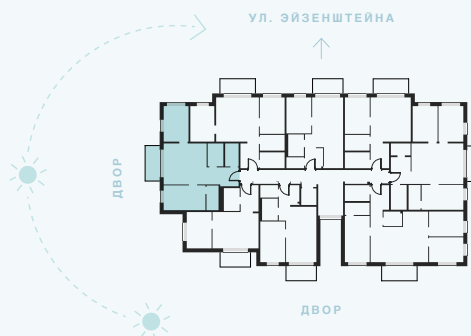

КОНТАКТЫ:

📧 sales@pillar.lv

☎ +371 25 633 133

✉ Pulkveža Brieža iela 28A, Rīga, LV-1045

МАСШТАБ 1:80 1 CM = 80 CM