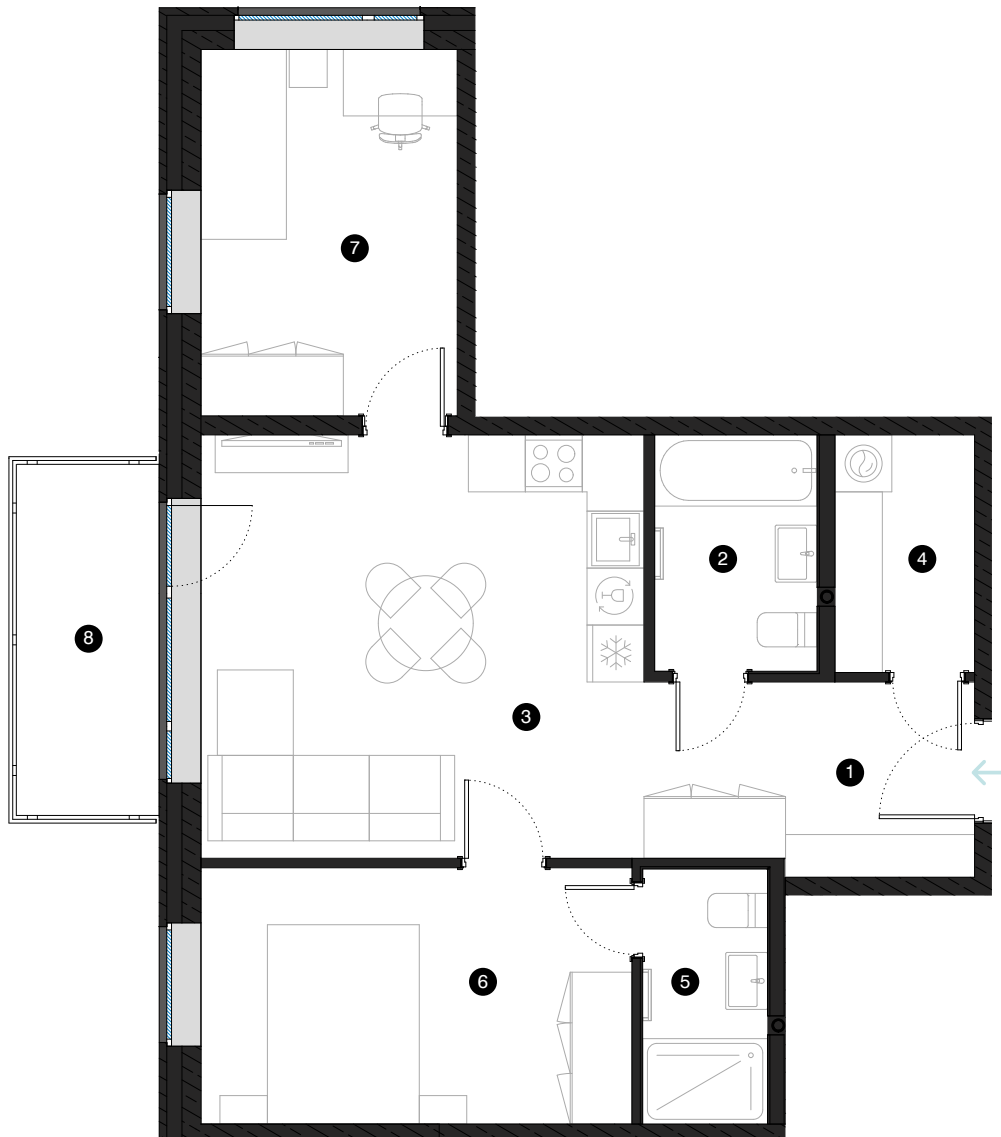

8-й этаж

Квартира № 58

© УЛ. ЭЙЗЕНШТЕЙНА 47А, РИГА

#	КОМНАТА	М²
1	Прихожая	6,87
2	Ванная комната	4,26
3	Гостиная с кухонной зоной	21,11
4	Подсобное помещение	3,68
5	Ванная комната	3,53
6	Комната	12,26
7	Комната	10,42
8	Балкон	5,58

Жилая площадь 62,13

Общая площадь 67,71

КОНТАКТЫ:

📧 sales@pillar.lv

☎ +371 25 633 133

✉ Pulkveža Brieža iela 28A, Rīga, LV-1045

МАСШТАБ 1:80 1 CM = 80 CM