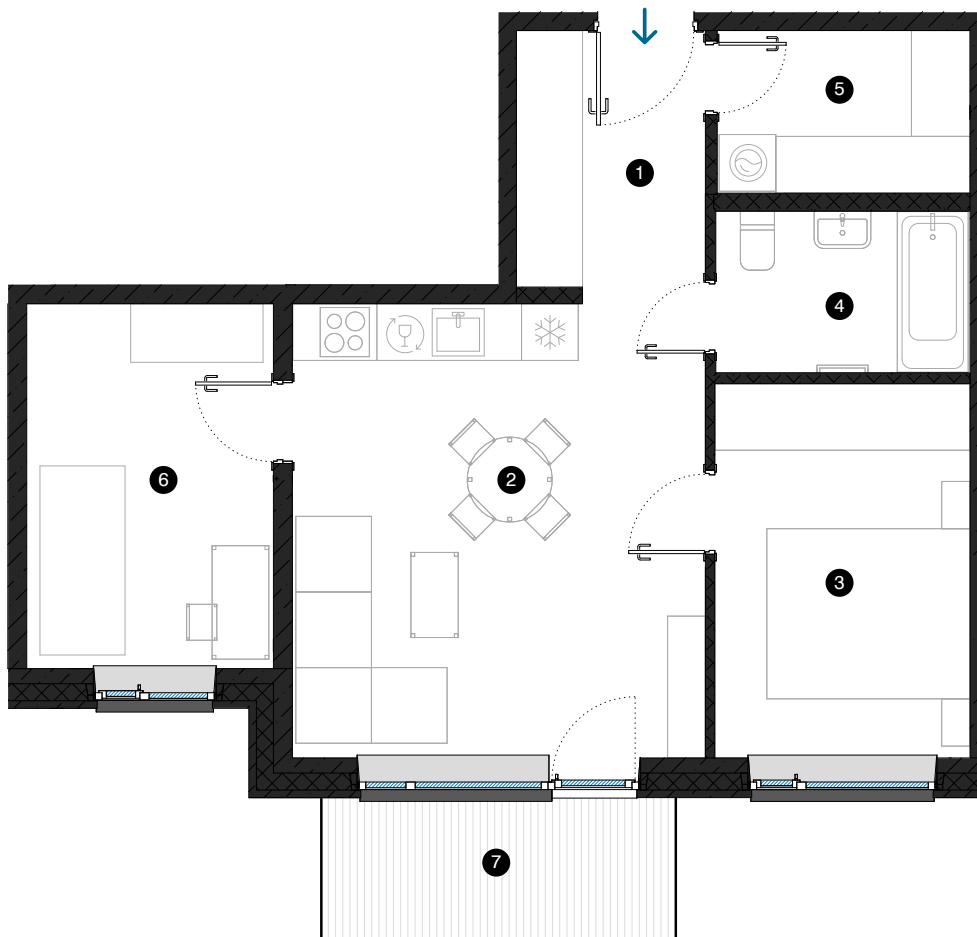

5. stāvs

Dzīvoklis Nr. 46

© F. TRASUNA IELA 17, RĪGA

#	TELPA	M ²
1	Priekštelpa	5,5
2	Dzīvojamā istaba ar virtuves zonu	21,1
3	Istaba	10,7
4	Vannas istaba	4,6
5	Palīgtelpa	4,6
6	Istaba	10
7	Balkons	5,6
Dzīvojamā platība		56,5
Kopējā platība		62,1