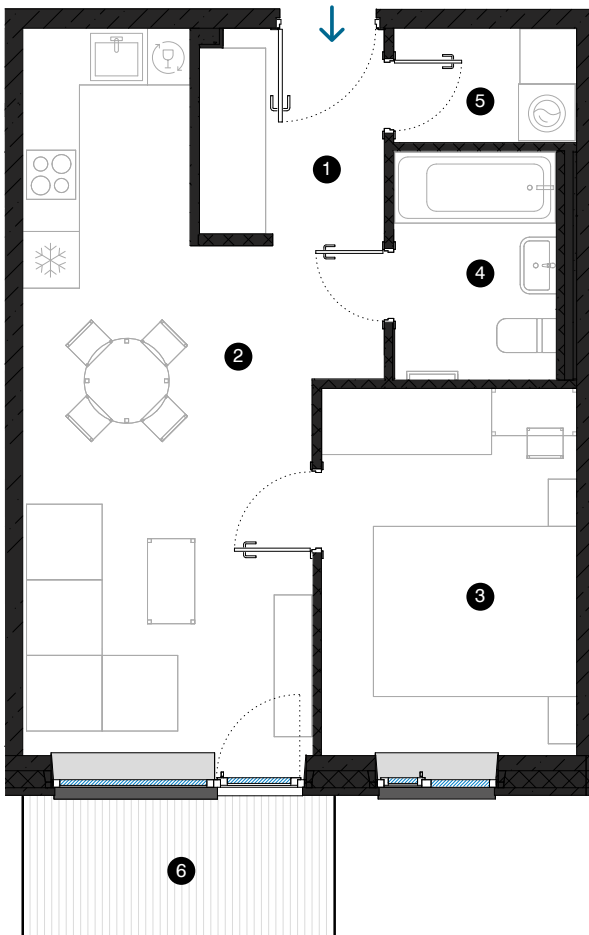

5. stāvs

Dzīvoklis Nr. 45

© F. TRASUNA IELA 17, RĪGA

#	TELPA	M ²
1	Priekštelpa	4,3
2	Dzīvojamā istaba ar virtuves zonu	21,7
3	Istaba	10,5
4	Vannas istaba	4,1
5	Palīgtelpa	2,3
6	Balkons	4,7
Dzīvojamā platība		42,9
Kopējā platība		47,6

KONTAKTI:

- sales@pillar.lv
- +371 25 633 133
- Pulkveža Brieža iela 28A, Rīga, LV-1045

MĒROGS 1:80 1 CM = 80 CM