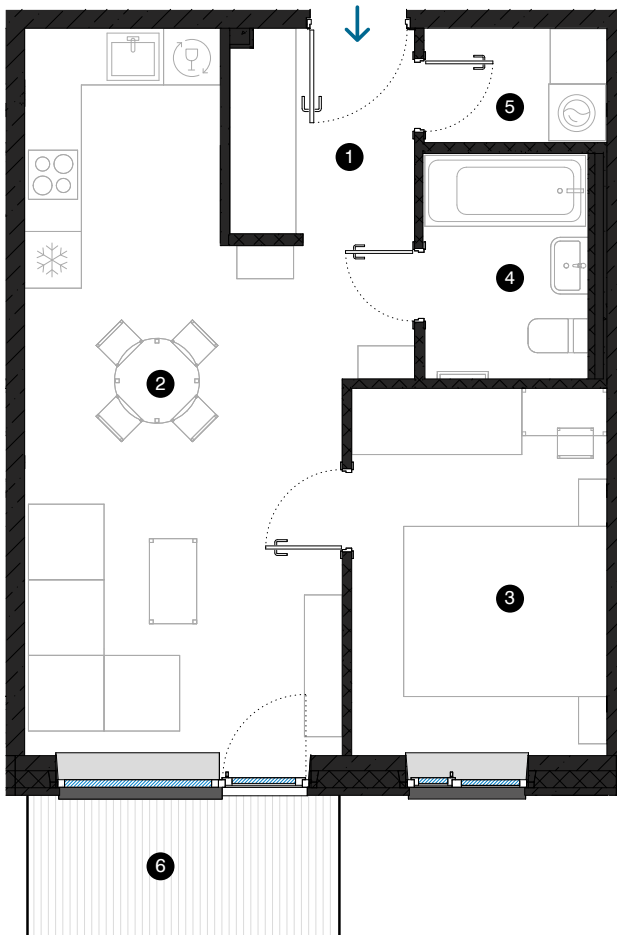

5. stāvs

Dzīvoklis Nr. 44

© F. TRASUNA IELA 17, RĪGA

#	TELPA	M ²
1	Priekštelpa	4,3
2	Dzīvojamā istaba ar virtuves zonu	24
3	Istaba	10,5
4	Vannas istaba	4,1
5	Paļīgītelpa	2,3
6	Balkons	4,7
Dzīvojamā platība		45,2
Kopējā platība		49,9

KONTAKTI:

- sales@pillar.lv
- +371 25 633 133
- Pulkveža Brieža iela 28A, Rīga, LV-1045

MĒROGS 1:80 1 CM = 80 CM