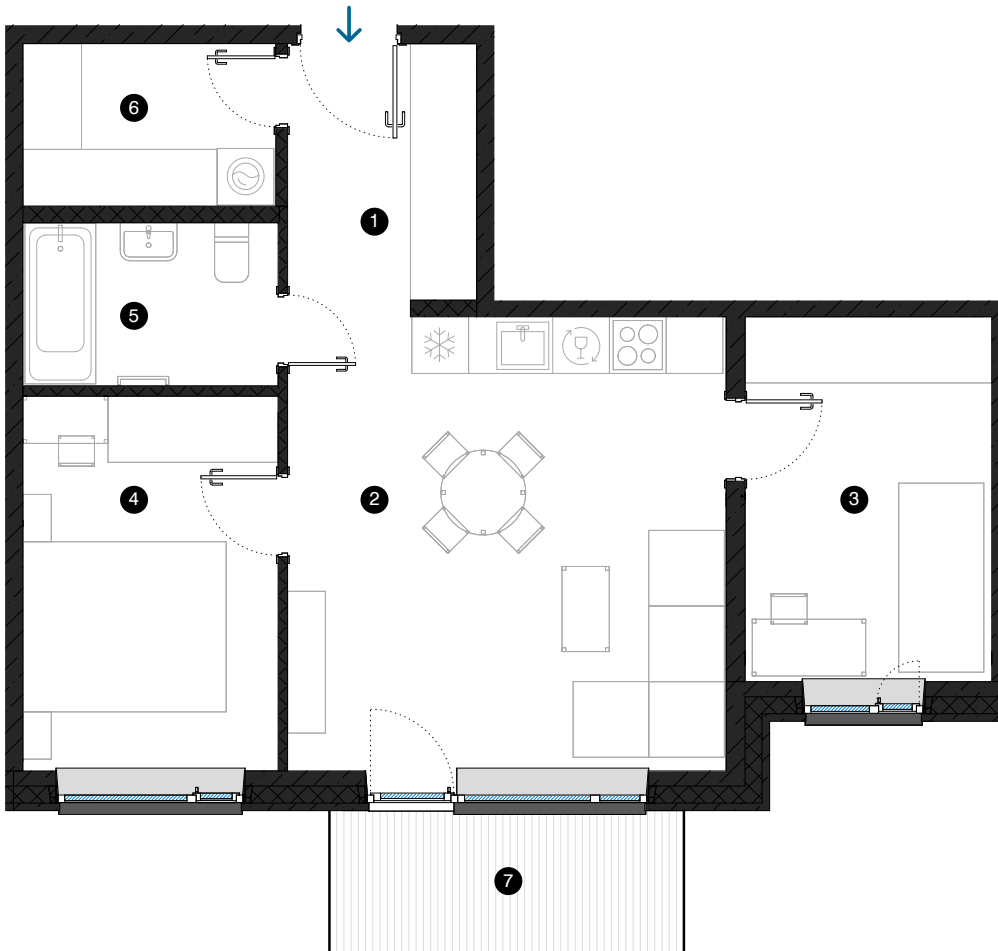

5. stāvs

Dzīvoklis Nr. 43

© F. TRASUNA IELA 17, RĪGA

#	TELPA	M ²
1	Priekštelpa	5,5
2	Dzīvojamā istaba ar virtuves zonu	22,4
3	Istaba	10
4	Istaba	10,7
5	Vannas istaba	4,6
6	Palīgtelpa	4,6
7	Balkons	5,6
Dzīvojamā platība		57,8
Kopējā platība		63,4