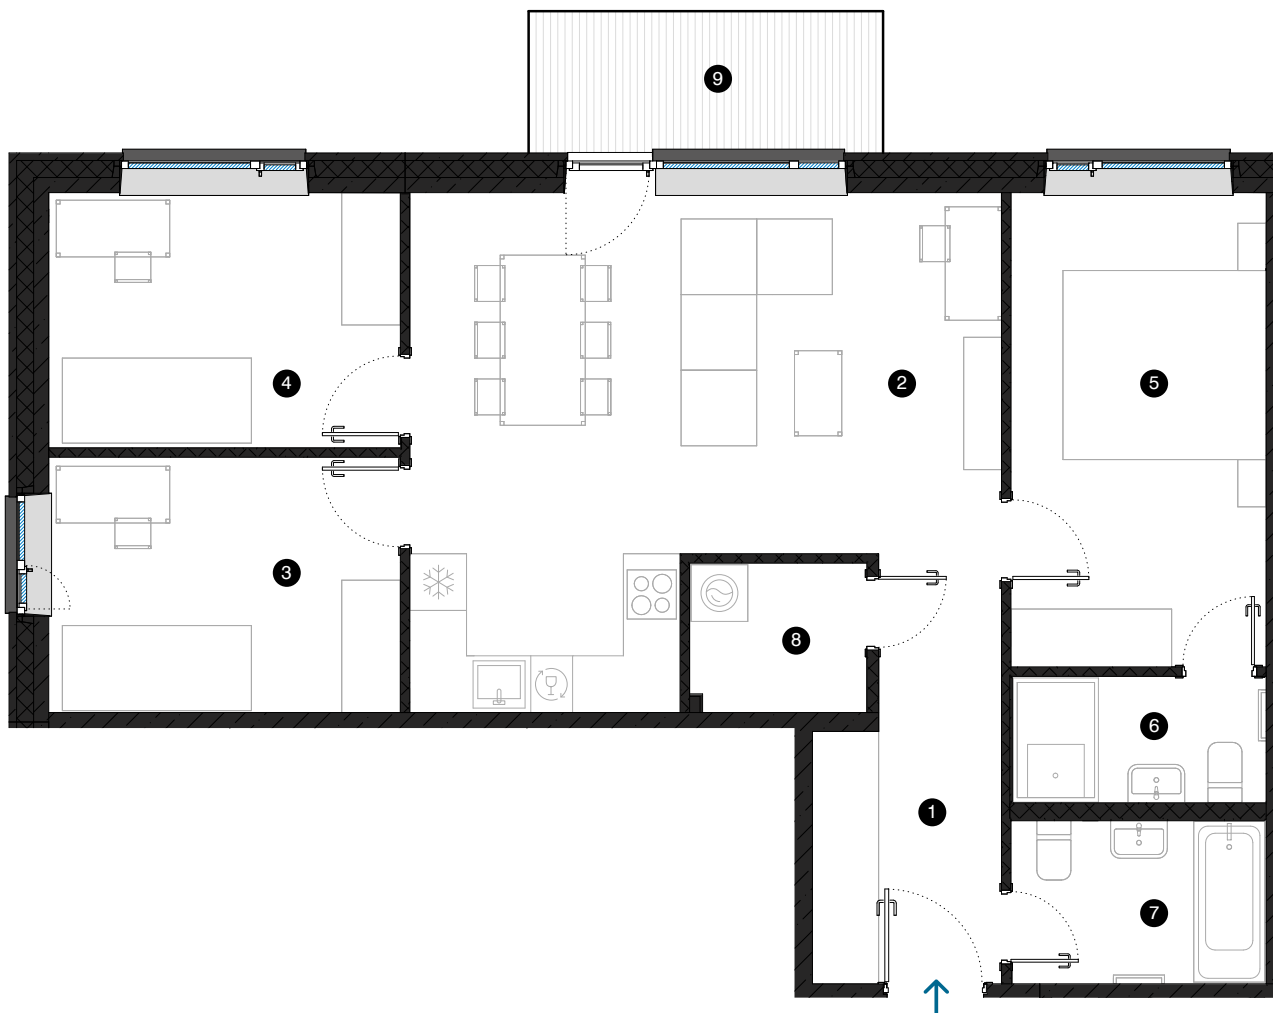

4. stāvs

# Dzīvoklis Nr. 38

© F. TRASUNA IELA 17, RĪGA

#	TELPA	M <sup>2</sup>
1	Priekštelpa	5,4
2	Dzīvojamā istaba ar virtuves zonu	31
3	Istaba	10
4	Istaba	10
5	Istaba	13,5
6	Dušas telpa	3,5
7	Vannas istaba	4,6
8	Palīgtelpa	2,9
9	Balkons	5,6

Dzīvojamā platība 80,9

Kopējā platība 86,5

MĒROGS 1:80

**KONTAKTI:**

📍 sales@pillar.lv

☎ +371 25 633 133

✉ Pulkveža Brieža iela 28A, Rīga, LV-1045