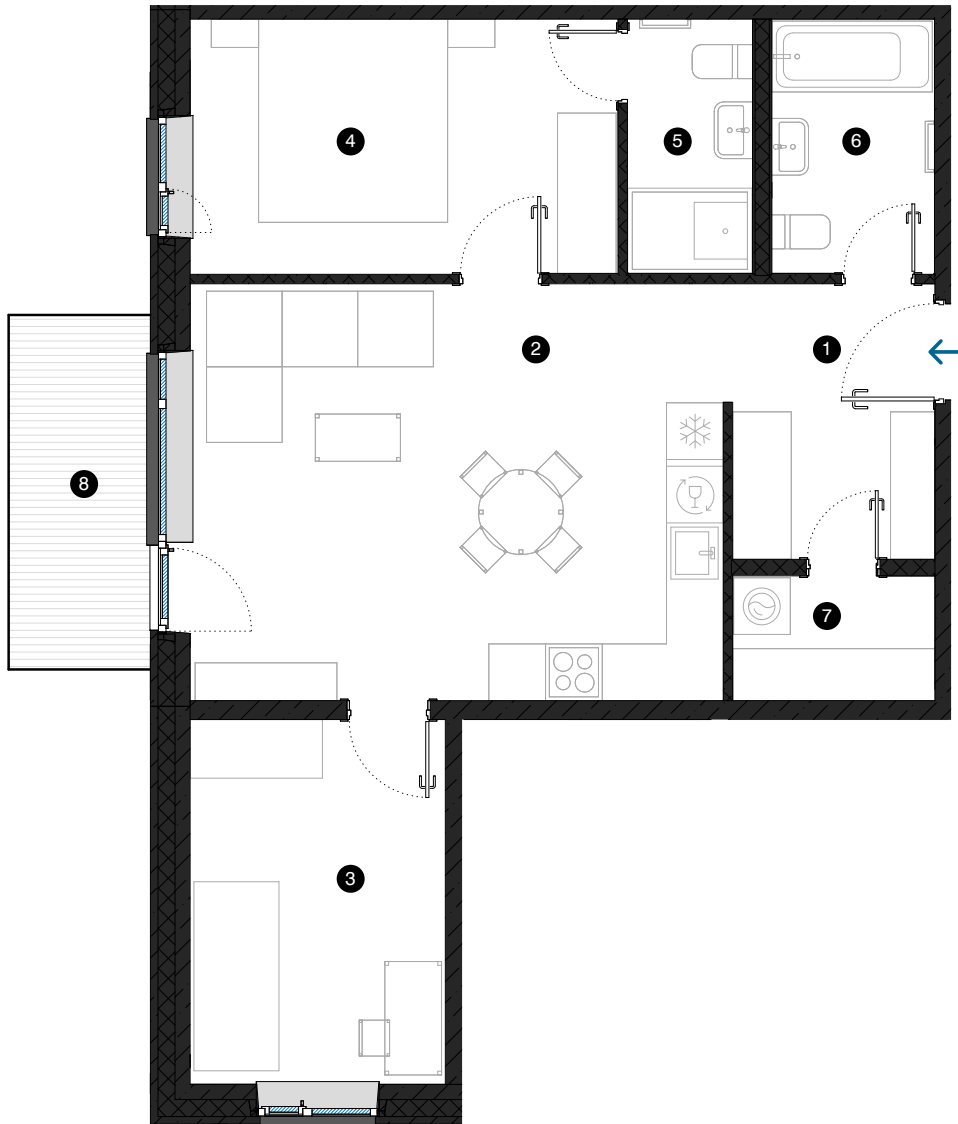

4. stāvs

Dzīvoklis Nr. 37

© F. TRASUNA IELA 17, RĪGA

| # | TELPA | M ² |
|---|-----------------------------------|----------------|
| 1 | Priekštelpa | 6,3 |
| 2 | Dzīvojamā istaba ar virtuves zonu | 24,9 |
| 3 | Istaba | 10,4 |
| 4 | Istaba | 12,2 |
| 5 | Dušas telpa | 3,5 |
| 6 | Vannas istaba | 4,6 |
| 7 | Palīgtelpa | 2,8 |
| 8 | Balkons | 5,6 |

Dzīvojamā platība 64,7

Kopējā platība 70,3

KONTAKTI:

📍 sales@pillar.lv

☎ +371 25 633 133

✉ Pulkveža Brieža iela 28A, Rīga, LV-1045

MĒROGS 1:80 1 CM = 80 CM