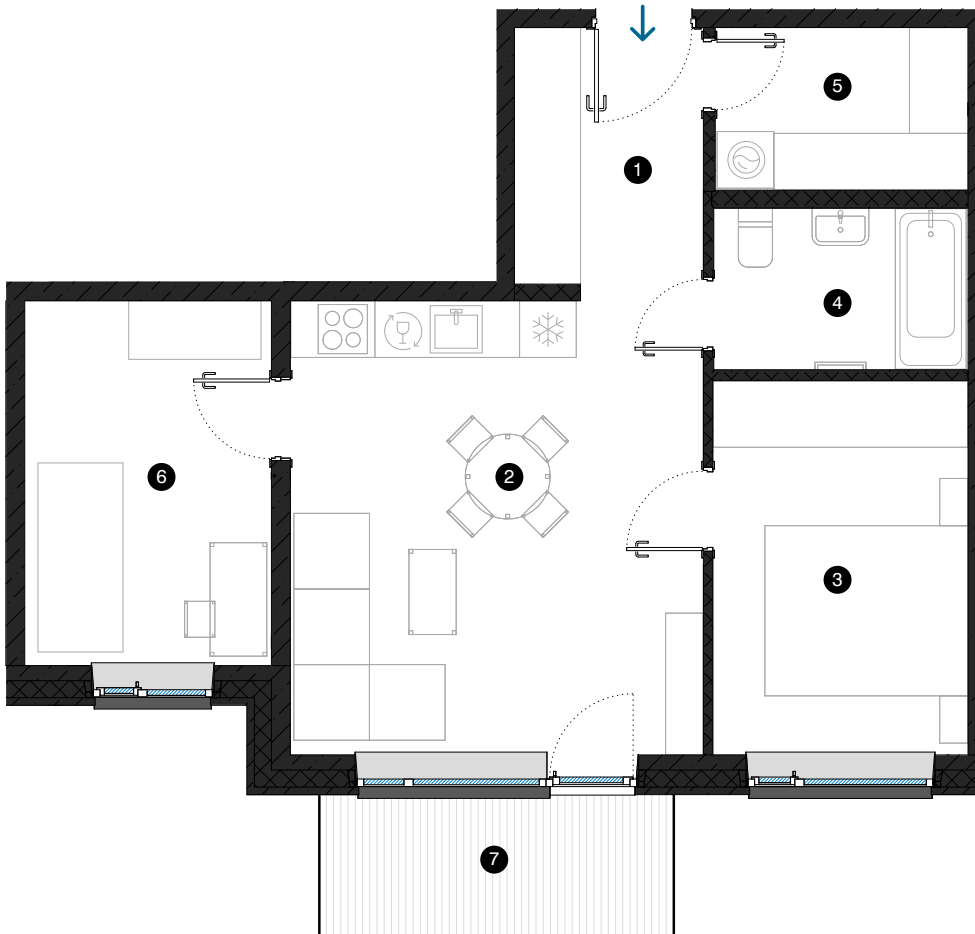

4. stāvs

# Dzīvoklis Nr. 36

© F. TRASUNA IELA 17, RĪGA

#	TELPA	M <sup>2</sup>
1	Priekštelpa	5,5
2	Dzīvojamā istaba ar virtuves zonu	21,1
3	Istaba	10,7
4	Vannas istaba	4,6
5	Paļīgītelpa	4,6
6	Istaba	10
7	Balkons	5,6

Dzīvojamā platība 56,5

Kopējā platība 62,1

**KONTAKTI:**

📍 sales@pillar.lv

☎ +371 25 633 133

✉ Pulkveža Brieža iela 28A, Rīga, LV-1045

MĒROGS 1:80 1 CM = 80 CM