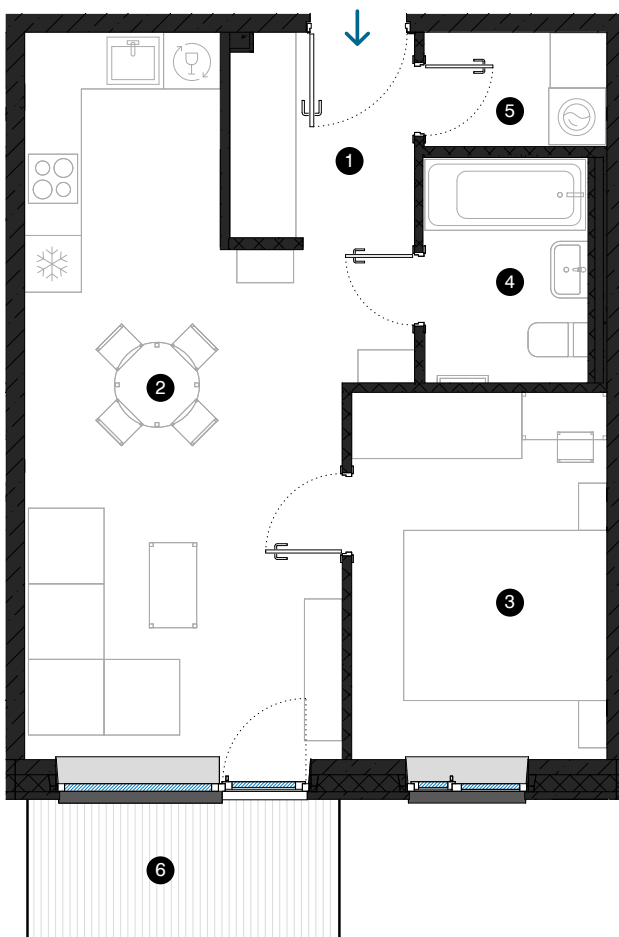

4. stāvs

Dzīvoklis Nr. 34

© F. TRASUNA IELA 17, RĪGA

#	TELPA	M ²
1	Priekštelpa	4,3
2	Dzīvojamā istaba ar virtuves zonu	24
3	Istaba	10,5
4	Vannas istaba	4,1
5	Paļīgītelpa	2,3
6	Balkons	4,7
Dzīvojamā platība		45,2
Kopējā platība		49,9

KONTAKTI:

- sales@pillar.lv
- +371 25 633 133
- Pulkveža Brieža iela 28A, Rīga, LV-1045

MĒROGS 1:80 1 CM = 80 CM