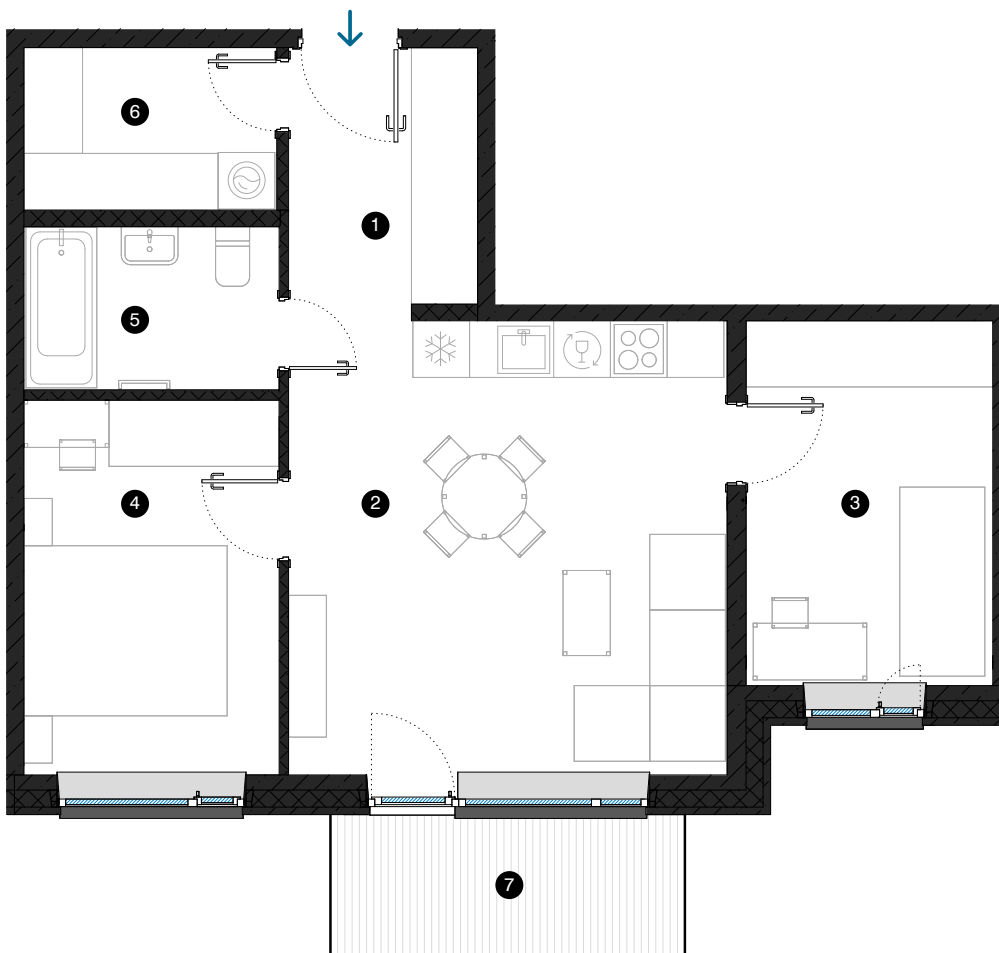

4. stāvs

Dzīvoklis Nr. 33

© F. TRASUNA IELA 17, RĪGA

#	TELPA	M ²
1	Priekštelpa	5,5
2	Dzīvojamā istaba ar virtuves zonu	22,4
3	Istaba	10
4	Istaba	10,7
5	Vannas istaba	4,6
6	Palīgtelpa	4,6
7	Balkons	5,6
Dzīvojamā platība		57,8
Kopējā platība		63,4