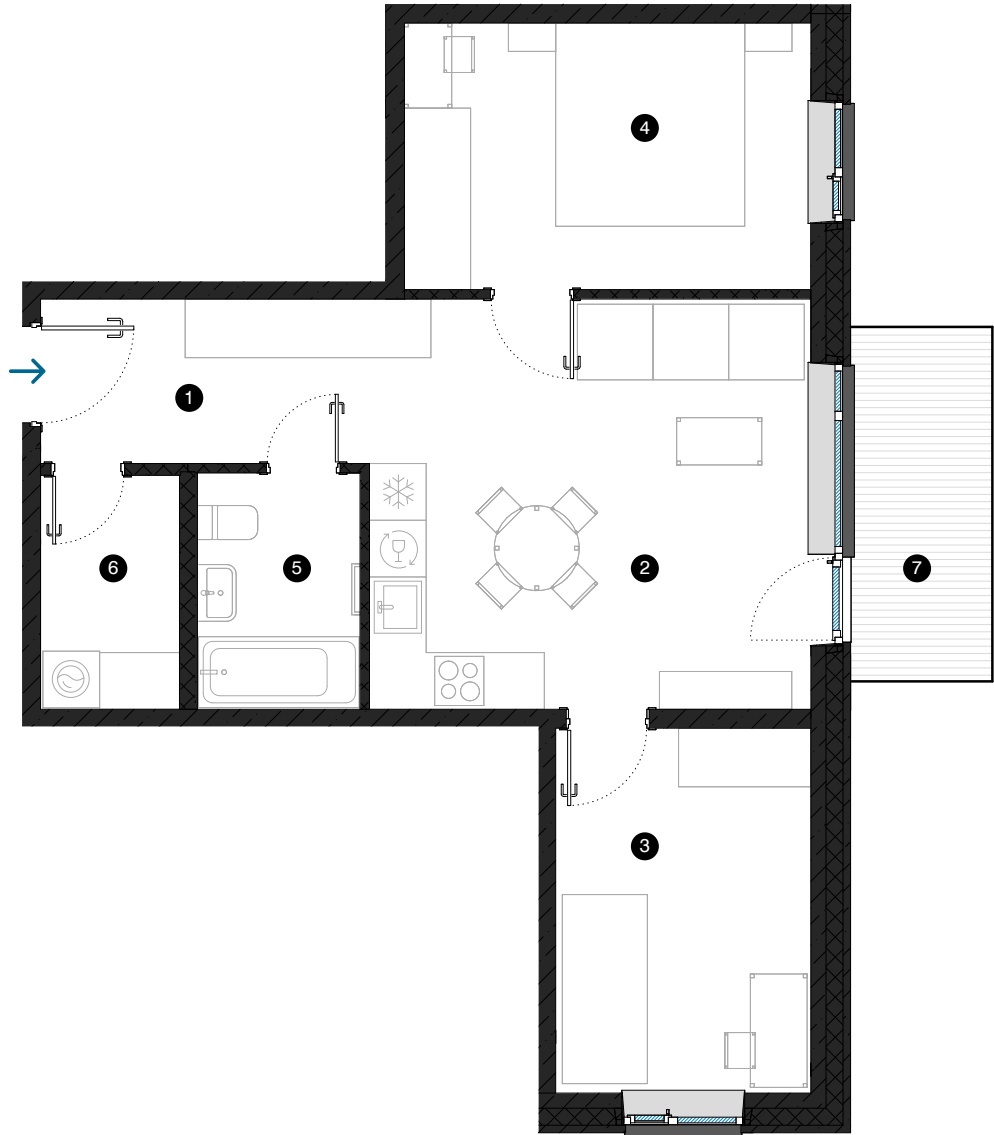

4. stāvs

Dzīvoklis Nr. 32

© F. TRASUNA IELA 17, RĪGA

#	TELPA	M ²
1	Priekštelpa	6
2	Dzīvojamā istaba ar virtuves zonu	20,2
3	Istaba	10,4
4	Istaba	12,1
5	Vannas istaba	4,3
6	Paļīgītelpa	3,6
7	Balkons	5,6
Dzīvojamā platība		56,6
Kopējā platība		62,2