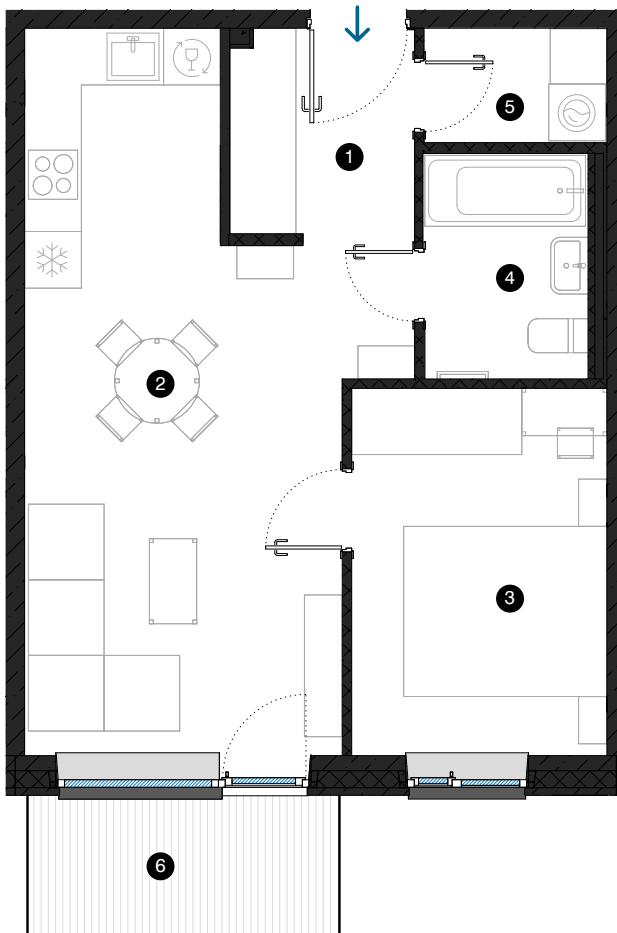

3. stāvs

# Dzīvoklis Nr. 24

© F. TRASUNA IELA 17, RĪGA

#	TELPA	M <sup>2</sup>
1	Priekštelpa	4,3
2	Dzīvojamā istaba ar virtuves zonu	24
3	Istaba	10,5
4	Vannas istaba	4,1
5	Palīgtelpa	2,3
6	Balkons	4,7
Dzīvojamā platība		45,2
Kopējā platība		49,9