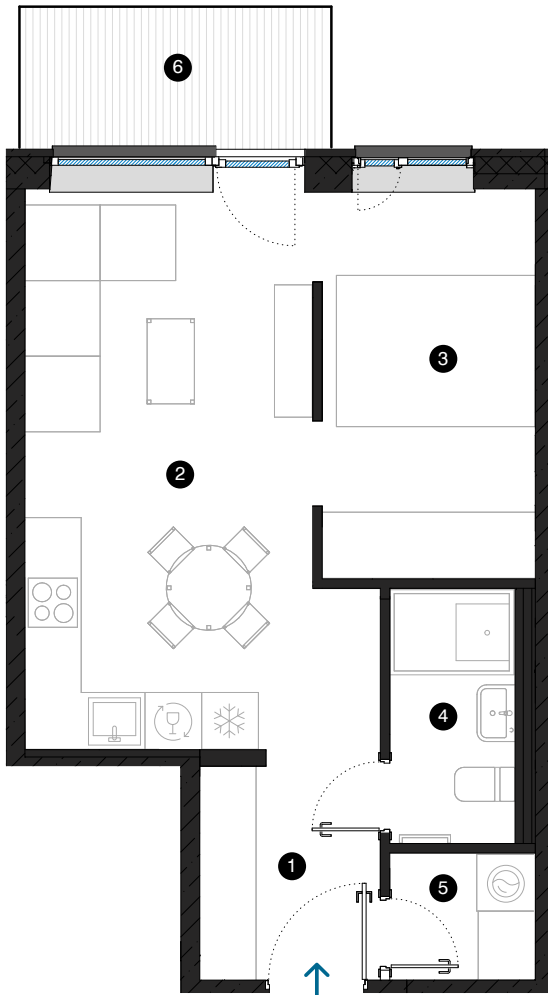

3. stāvs

Dzīvoklis Nr. 20

© F. TRASUNA IELA 17, RĪGA

#	TELPA	M ²
1	Priekštelpa	4,5
2	Dzīvojamā istaba ar virtuves zonu	19,2
3	Istaba	9,3
4	Vannas istaba	2,1
5	Palīgtelpa	3,5
6	Balkons	4,7
Dzīvojamā platība		38,6
Kopējā platība		43,3