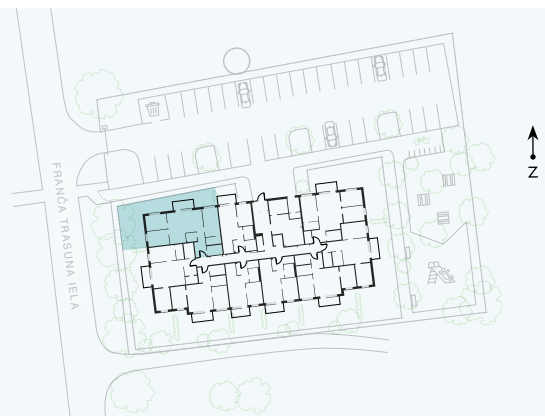

1. stāvs

Dzīvoklis Nr. 8

© F. TRASUNA IELA 17, RĪGA

#	TELPA	M ²
1	Priekštelpa	5,4
2	Dzīvojamā istaba ar virtuves zonu	31
3	Istaba	10
4	Istaba	10
5	Istaba	13,5
6	Dušas telpa	3,5
7	Vannas istaba	4,6
8	Palīgtelpa	2,9
9	Terase	5,6
10	Privāta pieguļošā teritorija	65,3

Dzīvojamā platība 80,9

Kopējā platība 86,5

MĒROGS 1:80

KONTAKTI:

📍 sales@pillar.lv

☎ +371 25 633 133

✉ Pulkveža Brieža iela 28A, Rīga, LV-1045