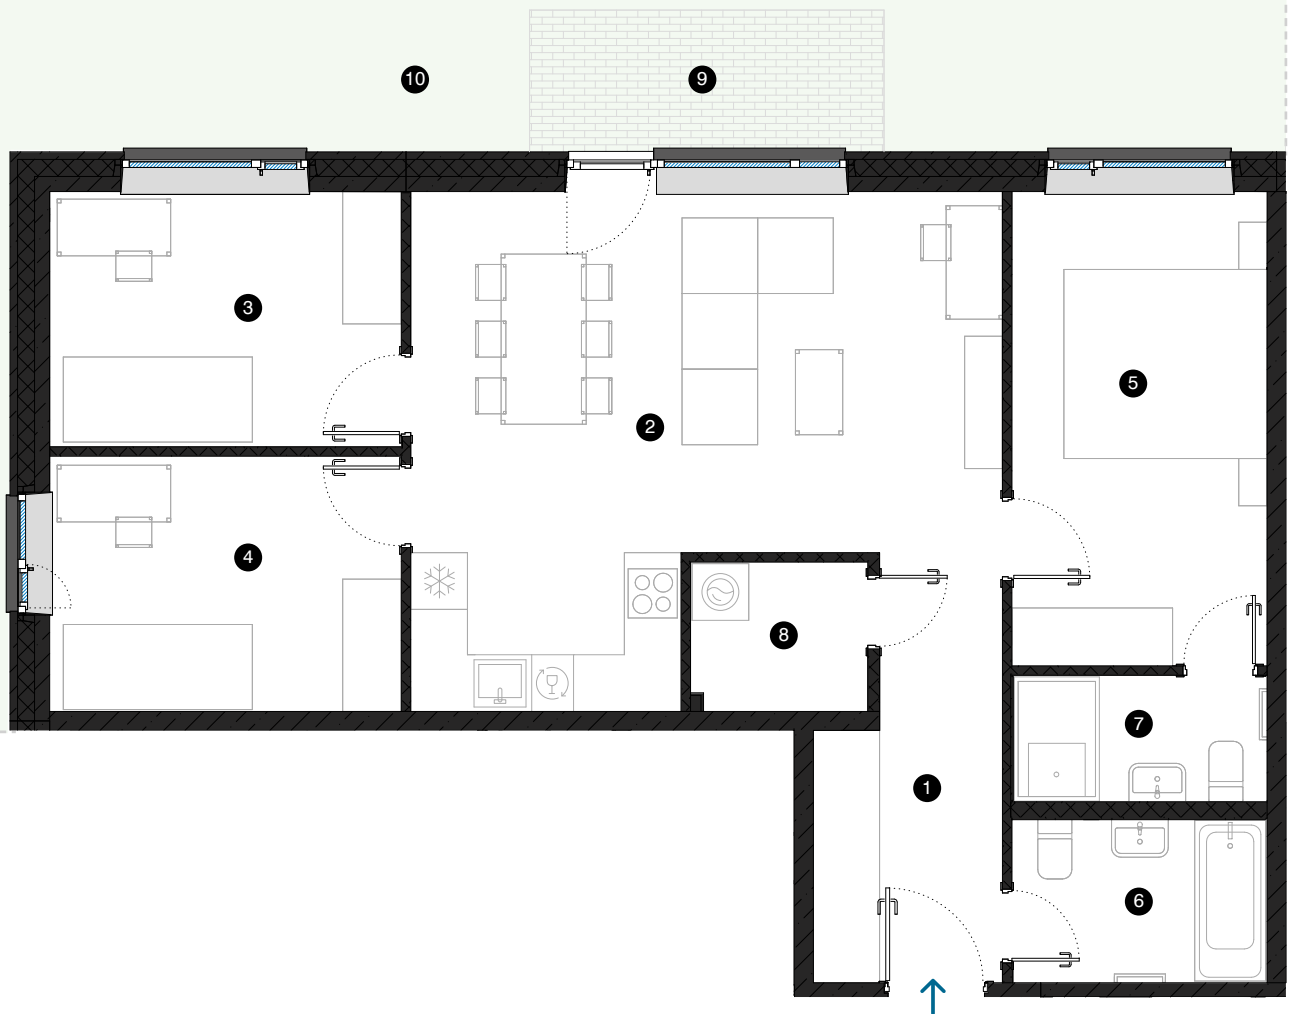

1. stāvs

Dzīvoklis Nr. 8

© F. TRASUNA IELA 17, RĪGA

#	TELPA	M ²
1	Priekštelpa	5,4
2	Dzīvojamā istaba ar virtuves zonu	31
3	Istaba	10
4	Istaba	10
5	Istaba	13,5
6	Dušas telpa	3,5
7	Vannas istaba	4,6
8	Palīgtelpa	2,9
9	Terase	5,6
10	Privāta pieguļošā teritorija	65,3

Dzīvojamā platība 80,9

Kopējā platība 86,5

MĒROGS 1:80

KONTAKTI:

📍 sales@pillar.lv

☎ +371 25 633 133

✉ Pulkveža Brieža iela 28A, Rīga, LV-1045