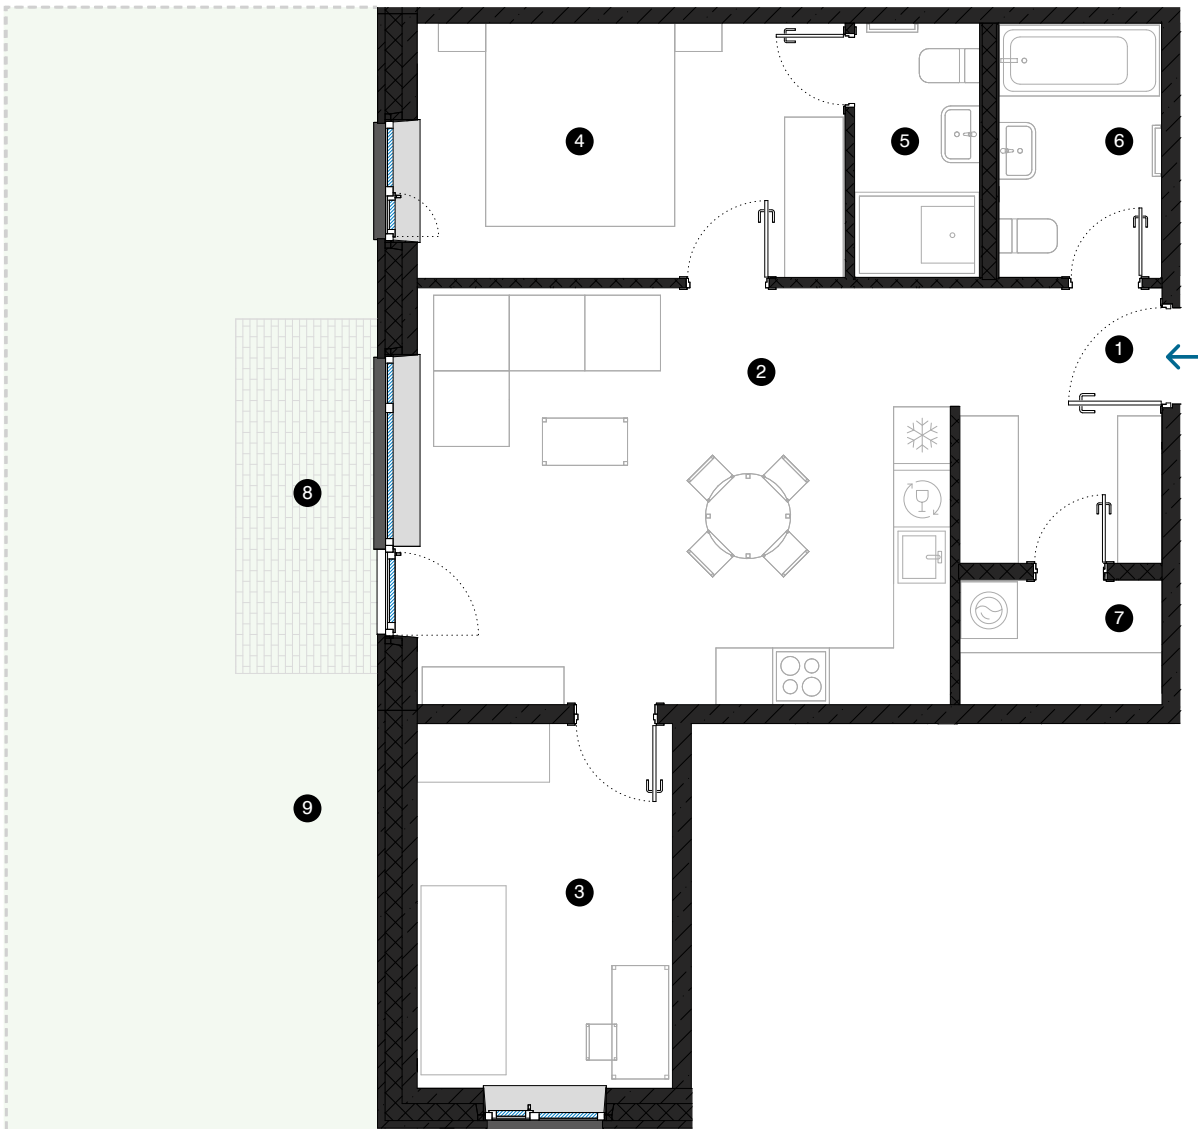

1. stāvs

Dzīvoklis Nr. 7

© F. TRASUNA IELA 17, RĪGA

#	TELPA	M ²
1	Priekštelpa	6,3
2	Dzīvojamā istaba ar virtuves zonu	24,9
3	Istaba	10,4
4	Istaba	12,2
5	Dušas telpa	3,5
6	Vannas istaba	4,6
7	Palīgtelpa	2,8
8	Terase	5,6
9	Privāta pieguļošā teritorija	88,1

Dzīvojamā platība 64,7

Kopējā platība 70,3

KONTAKTI:

📍 sales@pillar.lv

☎ +371 25 633 133

✉ Pulkveža Brieža iela 28A, Rīga, LV-1045

MĒROGS 1:80 1 CM = 80 CM