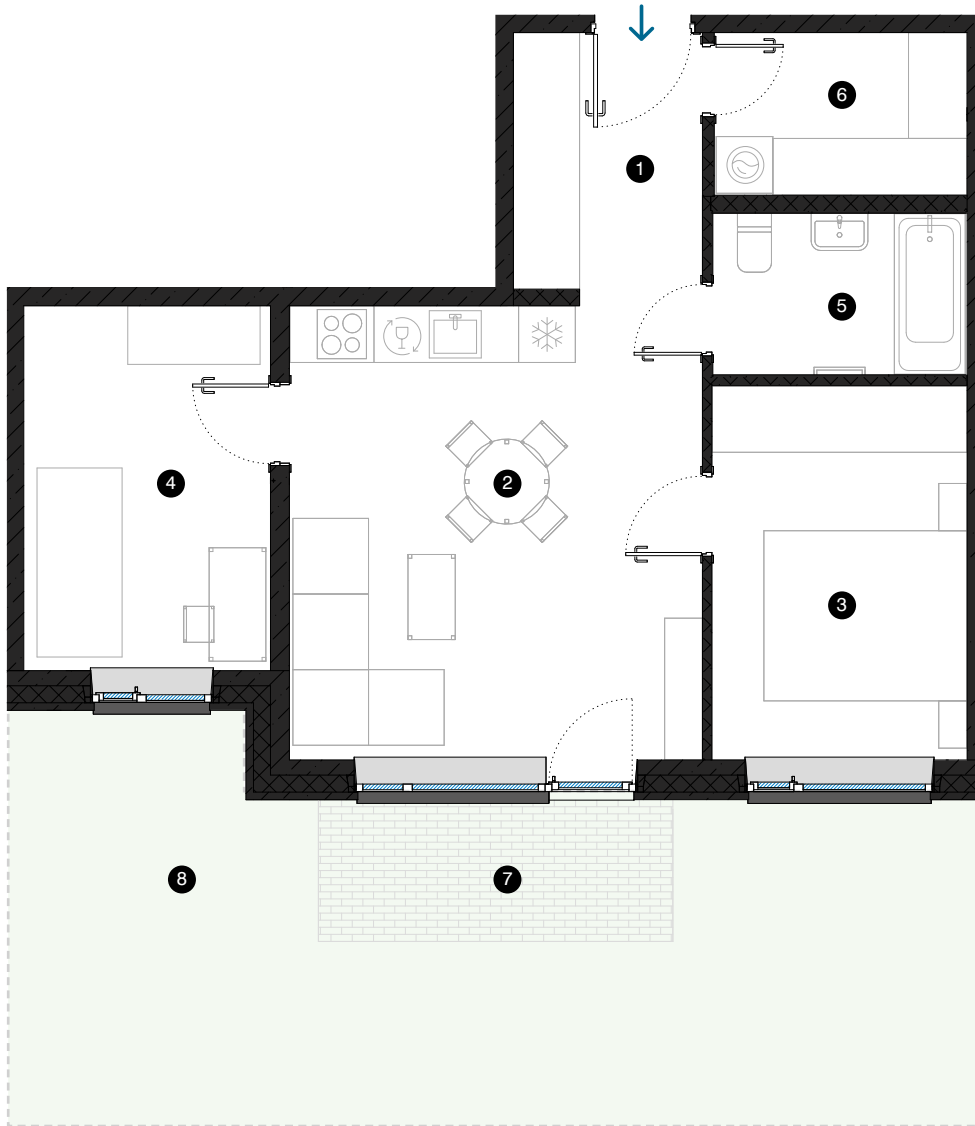

1. stāvs

Dzīvoklis Nr. 6

© F. TRASUNA IELA 17, RĪGA

#	TELPA	M ²
1	Priekštelpa	5,5
2	Dzīvojamā istaba ar virtuves zonu	21,1
3	Istaba	10,7
4	Istaba	10
5	Vannas istaba	4,6
6	Palīgtelpa	4,6
7	Terase	5,6
8	Privāta pieejuošā teritorija	40

Dzīvojamā platība 56,5

Kopējā platība 62,1

KONTAKTI:

📍 sales@pillar.lv

☎ +371 25 633 133

✉ Pulkveža Brieža iela 28A, Rīga, LV-1045

MĒROGS 1:80 1 CM = 80 CM