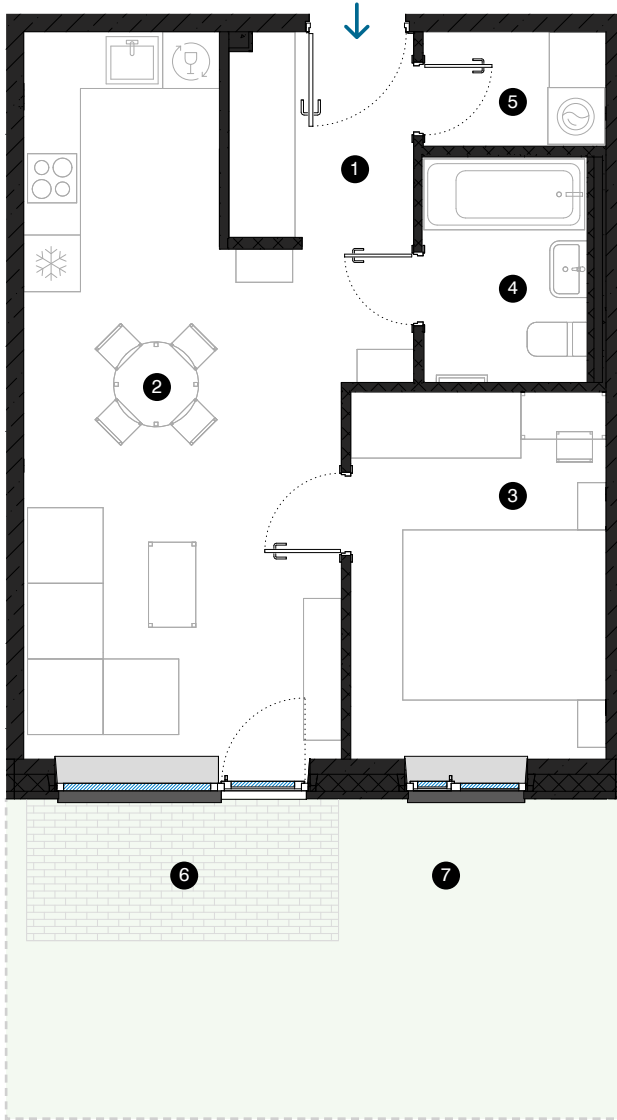

1. stāvs

Dzīvoklis Nr. 4

© F. TRASUNA IELA 17, RĪGA

| # | TELPA | M ² |
|-------------------|-----------------------------------|----------------|
| 1 | Prīekštelpa | 4,3 |
| 2 | Dzīvojamā istaba ar virtuves zonu | 24 |
| 3 | Istaba | 10,5 |
| 4 | Vannas istaba | 4,1 |
| 5 | Paļīgītelpa | 2,3 |
| 6 | Terase | 4,8 |
| 7 | Privāta pieguļošā teritorija | 24,7 |
| Dzīvojamā platība | | 45,2 |
| Kopējā platība | | 50 |

KONTAKTI:

- sales@pillar.lv
- +371 25 633 133
- Pulkveža Brieža iela 28A, Rīga, LV-1045

MĒROGS 1:80 1 CM = 80 CM