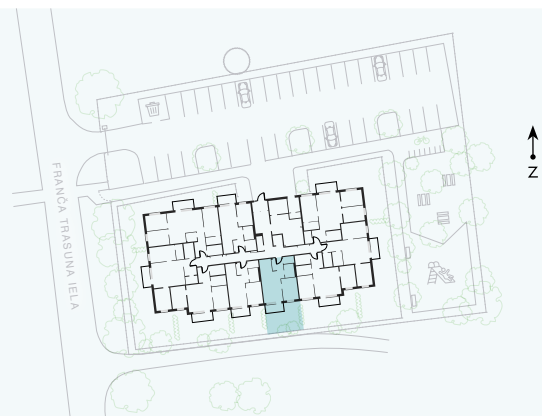

1. stāvs

Dzīvoklis Nr. 4

© F. TRASUNA IELA 17, RĪGA

| # | TELPA | M ² |
|-------------------|-----------------------------------|----------------|
| 1 | Prīekštelpa | 4,3 |
| 2 | Dzīvojamā istaba ar virtuves zonu | 24 |
| 3 | Istaba | 10,5 |
| 4 | Vannas istaba | 4,1 |
| 5 | Paļīgītelpa | 2,3 |
| 6 | Terase | 4,8 |
| 7 | Privāta pieguļošā teritorija | 24,7 |
| Dzīvojamā platība | | 45,2 |
| Kopējā platība | | 50 |