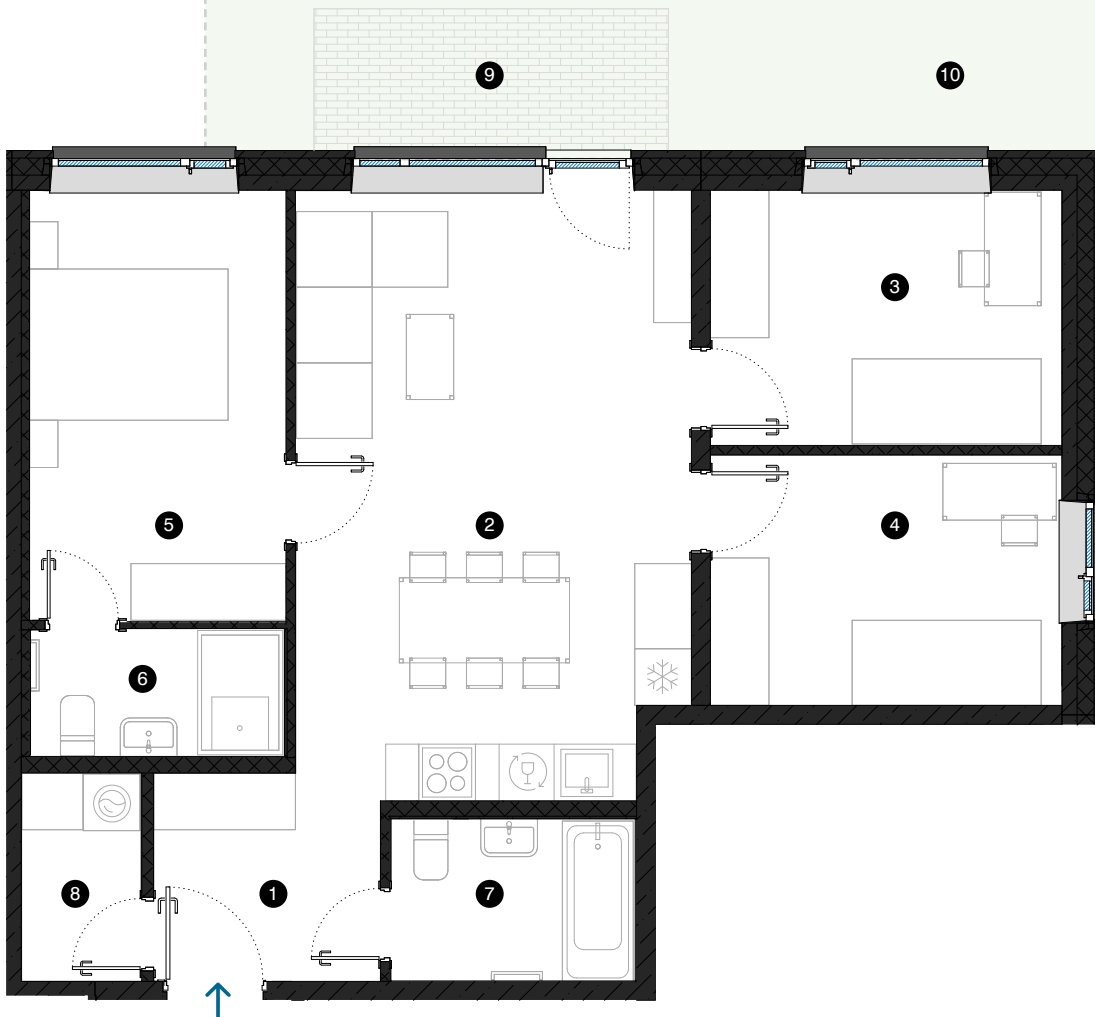

1. stāvs

Dzīvoklis Nr. 1

© F. TRASUNA IELA 17, RĪGA

#	TELPA	M ²
1	Priekštelpa	5,0
2	Dzīvojamā istaba ar virtuves zonu	26,4
3	Istaba	10
4	Istaba	9,8
5	Istaba	12,3
6	Dušas telpa	3,6
7	Vannas istaba	4,4
8	Palīgtelpa	2,8
9	Terase	5,6
10	Privāta pieguļošā teritorija	71,2

Dzīvojamā platība 74,3

Kopējā platība 79,9

MĒROGS 1:80

KONTAKTI:

📍 sales@pillar.lv

☎ +371 25 633 133

✉ Pulkveža Brieža iela 28A, Rīga, LV-1045